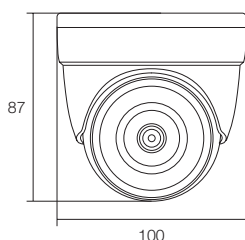

AHD 屋外軒下用 赤外線ドーム型カメラ

800万画素高画質・広角3.6mmボートレンズ搭載

WTW-ADR46EW

特徴

- 4K(800万画素)超画質AHD赤外線ドーム型カメラ
 - 超画質の3840×2160ピクセル
 - 高画質800万画素 CMOSセンサーを搭載
 - 小型サイズの柔らかな曲線ボディでカメラの威圧感を与えません
 - 赤外線LEDを18個搭載
 - 屋外防滴仕様
 - 広角の3.6mmの高画質対応ボートレンズを搭載
 - 水平視野角度約80度
 - 同軸ケーブル(3C以上)を使用可能
- ※専用モニター・専用DVRで御使用ください

仕様

商品名		WTW-ADR46EW
センサー・映像出力性能	撮像素子	1/2.7インチ 8メガピクセル AHD CMOSセンサー
	総画素数	800万画素
	映像出力形式	AHD:3840×2160(2160P) / 1.0Vp-p / 75Ω(BNC)
	映像出力解像度	AHD出力:3840×2160(2160P)
	走査方式	プログレッシブスキャン方式
	同期方式	内部同期
	S/N比	52dB
レンズ	水平解像度	1100TV本
	搭載レンズ	4K対応 ボートレンズ
	焦点距離	3.6mm
	ズーム比	無
回転・ズーム機能	画角	水平角度約80度
	パンチルトズーム(PTZ)	無
投光性能	電動ズーム	無
	赤外線LED	Φ5mm 赤外線LED 850nm / 18個
	対応周波数	940nm / 850nm
	赤外線LED照射距離	最大約20m
	赤外線監視距離	最大約10m
インターフェイス	ICR機能	有
	最低被写体照度	0Lux ※赤外線LED作動時
	映像出力端子	AHD端子(BNC)
	電源入力端子	Φ2.1DCジャック
電源・カメラ本体・その他	音声	無
	OSDリモコン	無
	耐水性	屋外軒下防滴
	本体材質	アルミニウム
	本体配色	ホワイト
	本体外形寸法	φ100(W)×87(H)mm ※寸法には取付金具は含みません
	本体重量	約392g ※取付金具含む
電源	DC12V	
周辺動作温度	-10℃~50℃	
付属品	電源アダプター / カメラ取付固定ネジ	

寸法図

(単位:mm)

※製品の仕様・デザインは予告なく変更することがあります。