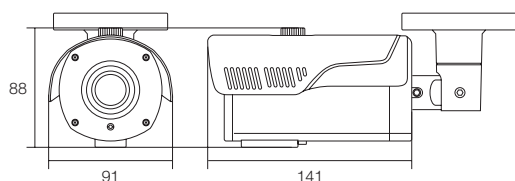

### 特徴

- 548万画素AHD赤外線カメラ
- 2560×1920(1920p)の解像度で映像出力
- 548万画素AHDモードでは1秒間20コマのなめらかな映像を出力します。
- 赤外線LEDを30個搭載し、夜間遠くまで明るく監視が可能です
- 中型サイズのダイキャストの強固なボディで、カメラの存在感があり抑止力を高めます。
- 赤外線LED夜間照射距離は最大約30m
- 広角から中望遠の監視に最適な2.7～12mmのオートアイリス・パワフォーカルレンズを搭載
- 水平視野角度約35～100度
- カメラ下部にあるレンズ調節ネジを回すだけで望遠・ピント調節が出来ます。
- OSDメニュー操作可能
- デイナイト機能搭載
- 明暗補正機能搭載
- 同軸ケーブル(3C以上)を使用可能  
※専用モニター・専用DVRで御使用ください

### 仕様

商品名		WTW-AR91GB	WTW-AR91GW
センサー・映像出力性能	撮像素子	5MP CMOS センサー	
	総画素数	2560×1920	
	映像出力解像度	AHD出力: 2560×1920(20fps/12.5fps) / 2560×1440(30fps/25fps/15fps)	
	走査方式	プログレッシブスキャン方式	
レンズ	同期方式	内部同期	
	S/N比	52dB	
	搭載レンズ	パワフォーカルレンズ	
	焦点距離	2.7～12mm	
回転・ズーム機能	ズーム比	約4倍	
	画角	水平角度約35～100度	
投光性能	パンチルトズーム(PITZ)	非搭載	
	電動ズーム	無	
	赤外線LED	850nm 赤外線LED 30個	
	対応周波数	940nm/850nm	
	赤外線LED照射距離	最大約30m	
	赤外線監視距離	最大約15m	
	ICR機能	有	
インターフェイス	ホワイトLED	無	
	最低被写体照度	0Lux ※LED作動時	
	映像出力端子	AHD端子(BNCJ)	
	電源入力端子	φ2.1DCジャック	
	音声	無	
	OSDリモコン	ケーブル一体型 十字・センター操作ボタン	
	設定画面(OSDメニュー)	日本語	
	シャッタースピード	1/30, 1/60, FLK, 1/240, 1/480, 1/1000, 1/2000, 1/5000, 1/10000, 1/50000	
	フリッカレス機能	無	
	DAY & NIGHT	オート / カラー / 白黒 / E×IT	
映像調節性能	ホワイトバランス	ATW / AWC-セット	
	ノイズ補正(DNR)	3DNR(低・中・高) 2DNR(低・中・高)	
	逆光補正(BLC)	有	
	D-WDR	オン / オート / オフ	
	オートゲイン(AGC)	0～15段階	
	映像反転機能	上下左右反転	
	本体材質	アルミニウム	
電源・カメラ本体・その他	本体配色	ガンメタル	ホワイト
	本体外形寸法	91(W)×88(H)×141(D)mm※寸法には取付金具は含まれません	
	本体重量	約755g ※取付金具を含む重量	
	電源	DC12V / 約450mA	
	冷却ファン/保温ヒーター	無	
	周辺動作温度	-10℃～50℃	
	付属品	電源アダプター/カメラ取付固定ネジ/角度調節用六角レンチ	

### 寸法図

(単位:mm)

WTW-AR91GB / WTW-AR91GW