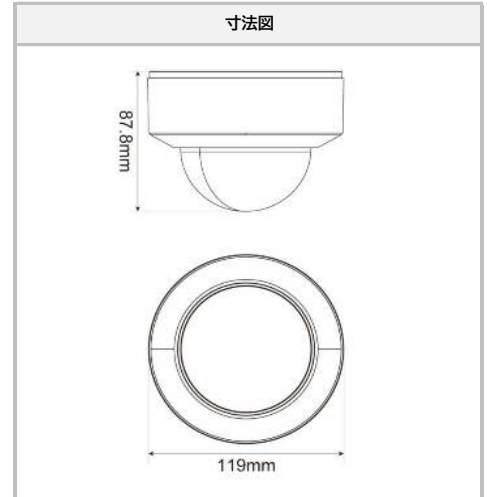

- 2MP (1920 × 1080)
- 1/2.8インチ CMOS
- ICR機能(自動切替)
- 赤外線有効距離:20~30m
- STARVIS対応
- 3D DNR / デジタルWDR
- モバイル遠隔監視(iPhone / iPad / Android)
- ROI (Region Of Interest) 対応
- 防塵・防水 (IP67)
- 耐衝撃 (IK10)

■ カメラ		■ 機能	
イメージセンサー	1/2.8インチ CMOS	リモートモニタリング	WEBブラウザ, CMS遠隔操作
最大解像度	2MP: 1920×1080	オンライン接続	最大3ユーザーの同時視聴対応 マルチストリームのリアルタイム送信対応
電子シャッター	1/25~1/100000 秒 (自動)	ネットワークプロトコル	UDP, IPv4, IPv6, DHCP, NTP, RTSP, PPPoE, DDNS, SMTP, FTP, SNMP, HTTP, 802.1x, UPnP, HTTPS, QoS
レンズ	2.8mm @F	インターフェースプロトコル	ONVIF
水平画角	99.7°	スマートアラーム	動体検知, SDカードフル, SDカードエラー
STARVIS	対応	PoE	対応
白黒撮影最低照度	IR LED消灯時: 0.005 lux@F1.6 / 0.0028 lux@F1.2 IR LED点灯時: 0 lux	その他の機能	ウォーターマーク, IPアドレスフィルタリング, ビデオマスク, ハートビート, パスワード保護
赤外線有効距離	20~30m	■ その他	
映像補正	デジタルWDR / 逆光補正 / ハイライト補正 フログ緩和 / 3D DNR / ICR自動切替	電源供給	DC12V / PoE
角度調整	水平: 0~360°、垂直: 0~90°、回転: 0~360°	消費電力	6W未満
■ イメージ / 音声 / インターフェース		動作条件	温度: -30℃~60℃ 湿度: 95%以下 (結露無きこと)
映像圧縮方式	H.265 / H.264 / MJPEG	本体寸法	Φ119×87.8 mm
H.264圧縮規格	ベースラインプロファイル / メインプロファイル ハイプロファイル	本体重量	約630g
解像度	1080P (1920×1080), 720P (1280×720), D1, CIF, 480×240	設置方法	天井設置 / ブラケット使用時の壁面設置
メインストリーム (S1)	1080P / 720P @30fps	保護	IP67, IK10
サブストリーム (S2)	D1 / CIF / 480×240 @30fps	■ 対応ブラケット	
映像ビットレート	128Kbps~4Mbps		
ビットレートタイプ	VBR / CBR	SCL-BRK641	SCL-BRK609
オーディオ圧縮	G.711A / U		
ネットワークインターフェース	RJ45×1	SCL-BRK642 (+641)	SCL-BRK628B (+641)
■ ストレージ			
SDカード	内蔵micro SDカードスロット 最大128GB(class 10以上)		
ネットワークストレージ	対応		