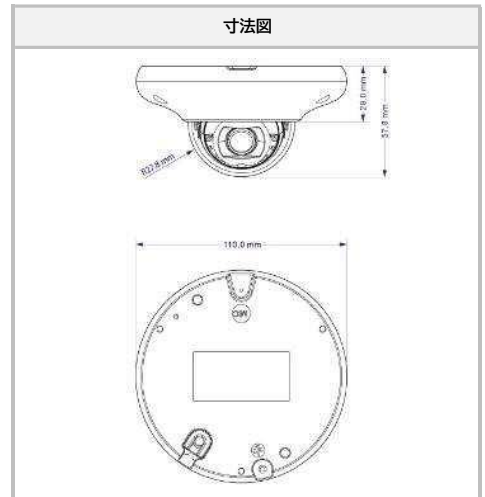

- 4MP (2592×1520)
- 1/2.5インチ CMOS
- マイク内蔵
- 赤外線有効距離:10m
- 3D DNR / True WDR
- ICR機能(自動切替)
- モバイル遠隔監視(iPhone / iPad / Android)
- ROI (Region Of Interest) 対応
- スマートIVS対応
- 防塵・防水 (IP66)
- 耐衝撃 (IK10)

■ カメラ		■ ストレージ	
イメージセンサー	1/2.5インチ CMOS	SDカード	内蔵micro SDカードスロット 最大128GB(class 10以上)
最大解像度	4MP: 2592×1520	ネットワークストレージ	対応
電子シャッター	1/25~1/100000 秒 (自動)	ハードウェアリセット	対応
レンズ	2.8mm @F1.85	■ 機能	
水平画角	101°	リモートモニタリング	WEBブラウザ, CMS遠隔操作
白黒撮影最低照度	@F2.0 AGC有効: IR LED点灯時:0.036Lux IR LED点灯時:0 Lux	オンライン接続	最大10ユーザーの同時視聴対応 マルチストリームのリアルタイム送信対応
	@F1.2 AGC有効: IR LED点灯時:0.013Lux IR LED点灯時:0 Lux	ネットワークプロトコル	UDP, IPv4, IPv6, DHCP, NTP, RTSP, PPPoE, DDNS, SMTP, FTP, SNMP, HTTP, 802.1x, UPnP, HTTPs, QoS
赤外線有効距離	最大10m	インターフェースプロトコル	ONVIF
映像補正	3D DNR / True WDR (120dB) / 逆光補正 ハイライト補正 / フォグ緩和 / ICR自動切替	スマートアラーム	動体検知, センサーアラーム, SDカード容量不足, SDカードエラー, IPアドレスの競合, ネットワーク切断
角度調整	水平: 0~360°, 垂直: 0~70°, 回転: 0~350°	スマートIVS	置き去り / 持ち去り検知, エリア侵入, 人数カウント, 群衆密度, 改竄検知, 例外検出, 異常検知
■ 映像		PoE	対応
映像圧縮方式	H.265+ / H.265 / H.264 / MJPEG	その他の機能	ウォーターマーク, IPアドレスフィルタリング, ビデオマスク, ハートビート, パスワード保護, 画像歪み補正
H.264圧縮規格	メインプロファイル	■ その他	
解像度	4MP (2592×1520), 2K (2560×1440), 3MP (2304×1296), 1080P (1920×1080), 720P (1280×720), D1 (704×408), 480×240, CIF (352×240)	電源供給	DC12V / PoE
	メインストリーム (S1)	4MP / 2K / 3MP / 1080P / 720P @30fps	消費電力
サブストリーム (S2)	720P / D1 / CIF @30fps	動作条件	温度: -30℃~60℃ 湿度: 95%以下 (結露無きこと)
サードストリーム (S3)	D1 / 480×240 / CIF @30fps	本体サイズ / 重量	φ110 × 57.8 mm / 約350g
映像ビットレート	128Kbps~10Mbps	設置方法	天井設置 / ブラケット使用時の壁面設置
ビットレートタイプ	VBR / CBR	保護	IP66, IK10
■ 音声		■ 対応ブラケット	
オーディオ圧縮	G.711A / U	 SCL-BRK609	
双方向音声	対応		
■ インターフェース			
ネットワーク	RJ45×1		
RS485	対応		
映像出力	CVBS出力 (BNC×1)		
音声ライン	入力: 1CH, 内蔵マイク×1, 出力: 1CH		