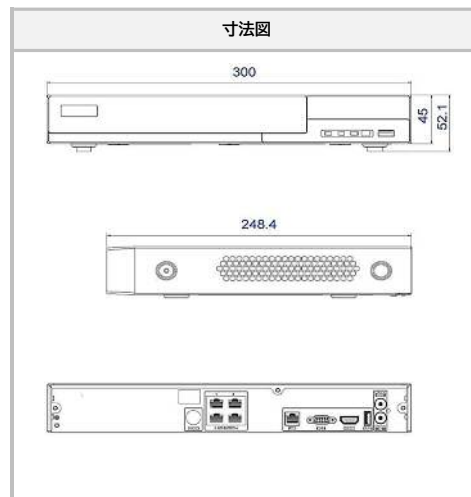

■ システム			■ 外部インターフェース	
圧縮方式	H.265 / H.264 メインプロファイル		ネットワークインターフェース	RJ45 x 1 (10/100 M Base-T)
オペレーションシステム	Embedded Linux		独立PoEポート	RJ45 x 4
■ 映像			インターフェース	USB 2.0 (フロントパネル×1, 背面パネル×1)
ネットワーク入力	4 CH		■ ネットワーク	
スループット	40Mbps		プロトコル	TCP/IP, PPPoE, DHCP, DDNS, UPnP, NTP, SMTP, RTSP, ONVIF
ネットワークアクセス形式	8MP / 5MP / 4MP / 3MP / 1080P / 960P / 720P / 960H / D1 / CIF@30fps		ネットワーク機能	認可済みCMS (100CH) / EMAP / IE対応
出力	HDMI	1 (4K: 3840×2160 / 2K: 1920×1080 / 1280×1024 / 1024×768)	WEBクライアント	複数ユーザー同時使用可
	VGA	1 (1920×1080 / 1280×1024 / 1024×768)	クライアントアプリケーション	表示 / 再生 / バックアップ / DVR制御 / PTZ制御
■ 音声			■ ストレージ・バックアップ	
ネットワーク入力	IPC: 4		SATA	1
双方向音声	NVR: RCA×1		容量	最大 10TB
出力	NVR: RCA×1		バックアップ	USBディスク / USBモバイルHDD / ネットワークバックアップ
■ 録画・再生			■ その他	
録画モード	自動 / 手動 / スケジュール / センサー		モバイル対応	iPhone / iPad / Android
同時再生チャンネル数	4 CH		消費電力	最大10W (HDDなしの場合)
録画再生モード	日時検索 / イベント検索		電源	DC48V
■ アラーム			動作条件	温度:-10℃~50℃ / 湿度:10~90 %
入力	IPC	4 CH	本体サイズ	300 (W)×52 (H)×248.4 (D) mm
	NVR	—		
出力	IPC	4 CH		
	NVR	—		