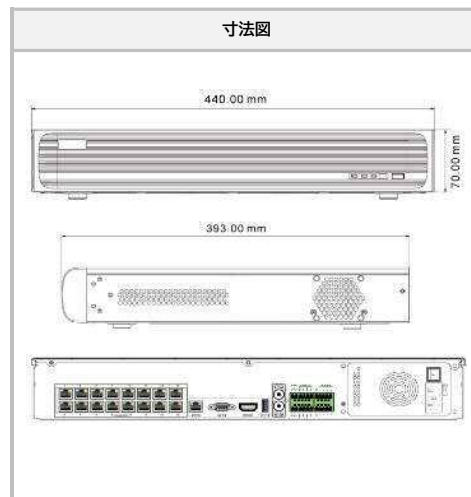

- PoE対応16ポート
- Plug & Play対応
- マルチストリーム対応
- モバイル遠隔監視(iPhone / iPad / Android)
- 双方向音声対応
- 録画保存機能対応
- USBまたはリモートファームウェア更新対応
- 権限による集約セキュリティ機能
- 録画ファイル保護
- ONVIF / RTSP接続対応

■ システム			■ 外部インターフェース	
圧縮方式	H.265 / H.264 / MJPEG		ネットワークインターフェース	RJ45 x 1 (10 / 100 / 1000 Mbps)
オペレーションシステム	Embedded Linux		独立PoEポート	RJ45 x 16
■ 映像			USBインターフェース	USB 2.0 x 1 (フロントパネル) USB 3.0 x 1 (背面パネル)
ネットワーク入力	16 CH		■ ネットワーク	
スループット	160Mbps		プロトコル	TCP/IP, PPPoE, DHCP, DNS, DDNS, UPnP, NTP, SMTP, RTSP, ONVIF
ネットワークアクセス形式	8MP / 5MP / 4MP / 3MP / 1080P / 960P / 720P @ 25 / 30fps		ネットワーク機能	認可済みCMS (100CH) / EMAP / IE対応
出力	HDMI	1 (4K: 3840×2160 / 2K: 1920×1080 / 1280×1024 / 1024×768)	WEBクライアント	複数ユーザー同時使用可
	VGA	1 (1920×1080 / 1280×1024 / 1024×768)	クライアントアプリケーション	表示 / 再生 / バックアップ / DVR制御 / PTZ制御
■ 音声			■ ストレージ・バックアップ	
ネットワーク入力	IPC: 16		SATA	4
双方向音声	NVR: RCA×1		容量	最大 10TB
出力	NVR: RCA×1		バックアップ	USBディスク / USBモバイルHDD / ネットワークバックアップ
■ 録画・再生			■ その他	
録画ストリーム	デュアル / シングルストリーム		モバイル対応	iPhone / iPad / Android
録画モード	手動 / スケジュール / 動体検知 / センサー		消費電力	最大15W (HDDなしの場合)
同時再生チャンネル数	16 CH		電源	AC 100~240V
録画再生モード	日時検索 / イベント検索		動作条件	温度: -10℃~50℃ / 湿度: 10~90 %
■ アラーム			本体サイズ / 重量	440(W)×70(H)×393(D) mm / 4.5 Kg
入力	IPC	16 CH		
	NVR	16 CH		
出力	IPC	16 CH		
	NVR	4 CH		
トリガー	録画 / スナップショット / プリセット / Eメール / モバイルアプリのプッシュ通知			