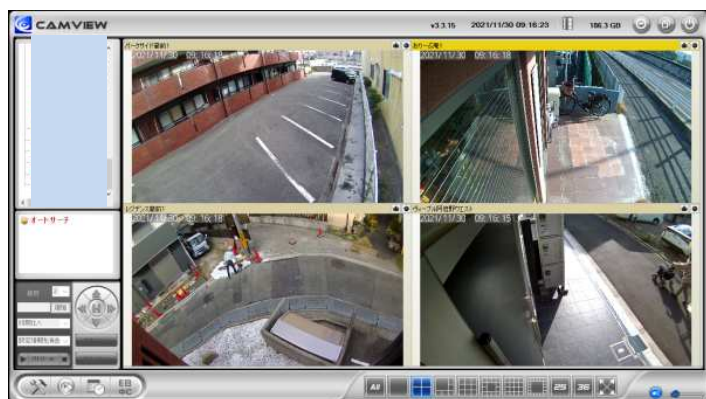

# 「SIMカメラ」が選ばれる理由

- ・NTT等の**光回線が不要**→ネットでSIM(4G)の契約をするだけ
- ・PCの1画面で**36台迄一括管理**
- ・動作条件 **-30°C~50°C/完全防水(IP66)** 取付場所を選びません
- ・遠隔で**録画画像確認・再起動・映像調整**等詳細設定が可能
- ・**移動中の車内**画像も遠隔監視可能

## ＜実例＞レッカー車に取付 茨城 (有)アライレッカー様

レッカー車での作業は現地決済が原則です。その際の現金/カードのやり取りを監視します。サーバー録画を行っていますので確実に証拠は残ります。全40台のレッカー車に配置済で女性ドライバーの安全にも役立っています。